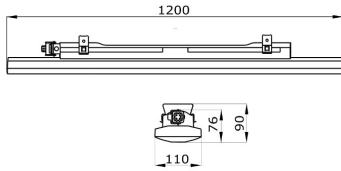

DIMENSIONAL