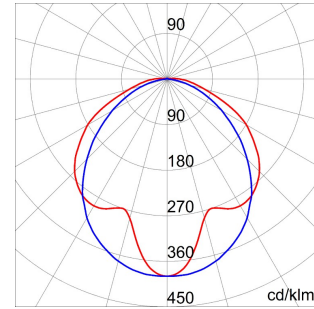

Luminaire with MID power LED (double or single die) equipped with steel sheet heat sink / reflector pre painted in white colour. Body in PC grey RAL7035. Diffuser in PC U.V. ray stabilized. Sealing deposited by automatic machine. Fixing system for wall, ceiling or suspension with harmonic steel springs, and wide adjustable fixing range. Quick connector integrated in the fixture for wires with 12.5mm max. diameter. Electronic LED driver with power factor correction.

panoları	İç	Seri	SMART [3] COMPACT
Tip	Tek başına	IP derecesi	IP66
Direnç dayanıklı	IK08	Yalıtım sınıfı	II
Akkor Tel Deneyi:	850 °C	uzunluğu	1200 mm
Yüzey sıcaklığı azaltılmış cihaz	Uyumlu	Ekran tipi	Şeffaf
Çalıştırma sıcaklığı	-20 +35 °C	Ağırlık (kg)	2.5
Voltaj	220/240 V - 50/60 Hz - tek başına	Lamba	LED
Sürücü tipi	Constant Current Driver Led	Sistem gücü	56 W
Işık kaynağı tipi	LED - değiştirilemez	Renk sıcaklığı	4000 K (CRI>80)
Entegre LED'lerin etkinlik sınıfı	A + A++	Nominal flux (lm)	6900
Lümen çıkışı (lm)	6700	LED Life Time (L80B50)	90000 h
LED LifeTime (L80B20)	70000 h	Failure rate apparecchio (35.000h, Tq=35° C)	<10%
Failure rate apparecchio (50.000h, Tq=25° C)	<10%	Garanti	3 yıl
Overvoltage resistance	Common mode: 2KV; Differential mode: 1KV	Elektrokod	2434

DIMENSIONAL

PHOTOMETRIC DISTRIBUTION

TECHNICAL SYMBOLOGY

IP

IP66

IK

IK08

GWT