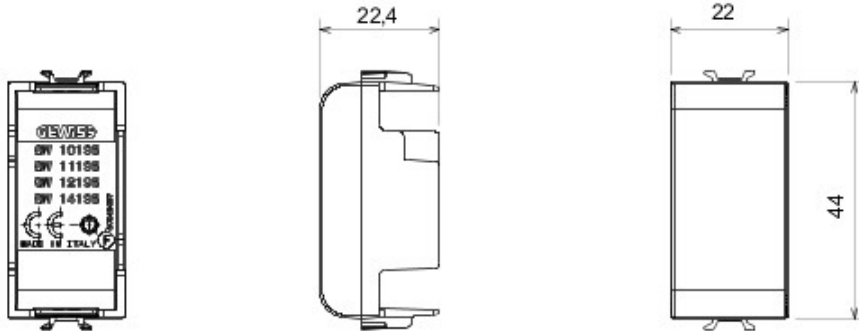

Tanim	1 m	Kategori	Boşluk kapağı
Renk	Siyah	Sembol	Radio frequency
uygun için	Contacts interfaces, Zigbee actuators	Bilyeli termo sıcaklık	125 °C
Akkor Tel Deneyi:	850 °C	Standart	EN 60669-1
Chorus sayısı modüller	1	Elektrokod	0100

DIMENSIONAL

TECHNICAL SYMBOLOGY

GEWISS S.p.A. Via A. Volta, 1
24069 Cenate Sotto - Bergamo - Italy
tel. +39 035 94 61 11 fax +39 035 94 69 09

www.gewiss.com
sat@gewiss.com
Last update 23/11/2019

Data, measures, designs and pictures are shown
only as informativ purposes,
and could be changed without previous notice