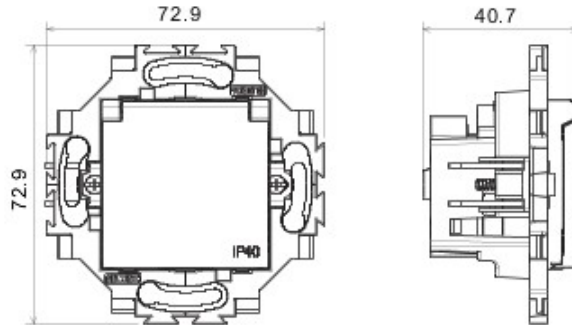

DIMENSIONAL

TECHNICAL SYMBOLOGY

STANDARDS/APPROVALS