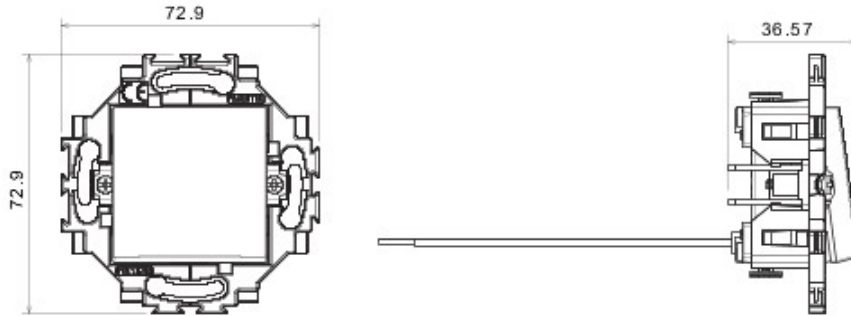

DIMENSIONAL

TECHNICAL SYMBOLOGY

STANDARDS/APPROVALS