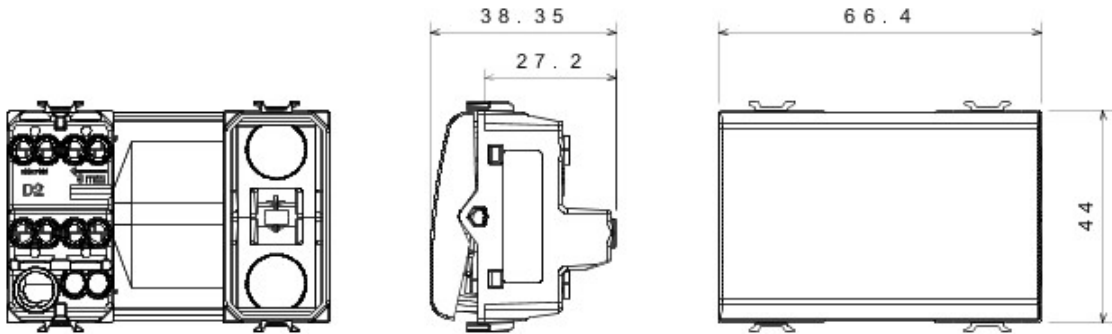

Wide range of switches, energy sockets (compliant with national and international standards), data sockets, devices for the management of climate control, comfort, technical alarms signalling, emergency lighting. The Chorus modular devices are available in four colors, glossy white, satin black, painted titanium and glossy ivory and in different modularities, 1/2, 1, 2 and 3 modules. Thanks to the frame supports for rectangular, square and round boxes, the devices allow you to create endless combinations with the range of Chorus plates.

Kategori	Ara vavien	Tuř	Nötr
Renk	Beyaz	Tanım	1P - 16AX
Voltaj	250 V ac	Standart	EN 60669-1
Test voltajındaki rezistans	1 dak. için 2000 V a 50 Hz	Rated power of 230V LED lamps	200 W
Yalıtım direnci	> 5 MOhm	Kablolama terminalleri	Vidalı
Uzatılmış kullanım (konum değişiklikleri sayısı)	40.000, 250 V ac cosØ=0,6	Bilyeli termo sıcaklık	125 °C
Akkor Tel Deneyi:	850 °C	Kablo çekmede terminal tutuşu	> 50 N
Terminal sıkıştırma kapasitesi esnek kablolar (mm2)	min. 0,75 - maks. 2x4	Terminal sıkıştırma kapasitesi sert kablolar (mm2)	min. 0,5 - maks. 2x2,5
Chorus sayısı modüller	3	Elektrokod	0130

### DIMENSIONAL