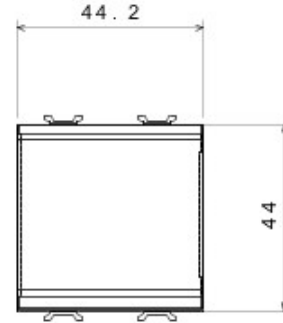

DIMENSIONAL

TECHNICAL SYMBOLOGY

GWT

850 °C

STANDARDS/APPROVALS

GEWISS S.p.A. Via A. Volta, 1
24069 Cenate Sotto - Bergamo - Italy
tel. +39 035 94 61 11 fax +39 035 94 69 09

www.gewiss.com
sat@gewiss.com
Last update 19/06/2019

Data, measures, designs and pictures are shown only as informativ purposes, and could be changed without previous notice