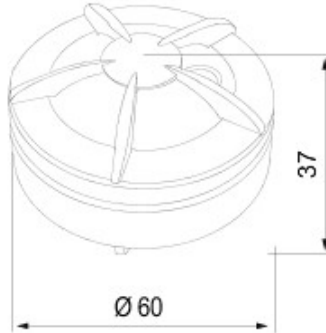

DIMENSIONAL

TECHNICAL SYMBOLOGY

IP

IP20

STANDARDS/APPROVALS

GEWISS S.p.A. Via A. Volta, 1
24069 Cenate Sotto - Bergamo - Italy
tel. +39 035 94 61 11 fax +39 035 94 69 09

www.gewiss.com
sat@gewiss.com
Last update 14/11/2019

Data, measures, designs and pictures are shown only as informativ purposes, and could be changed without previous notice