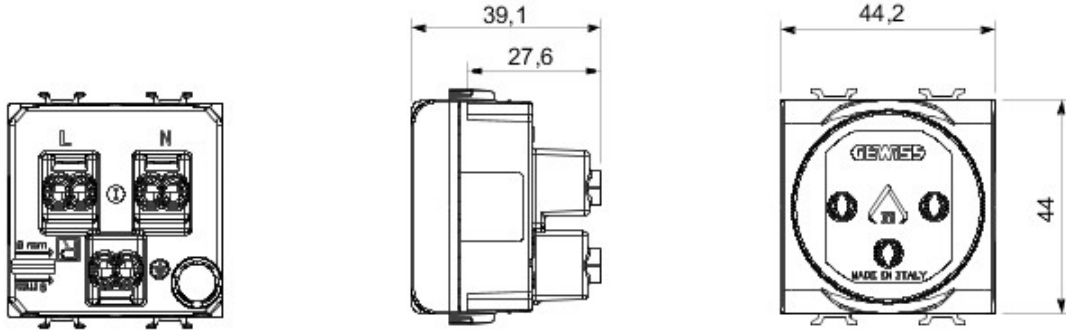

Wide range of switches, energy sockets (compliant with national and international standards), data sockets, devices for the management of climate control, comfort, technical alarms signalling, emergency lighting. The Chorus modular devices are available in four colors, glossy white, satin black, painted titanium and glossy ivory and in different modularities, 1/2, 1, 2 and 3 modules. Thanks to the frame supports for rectangular, square and round boxes, the devices allow you to create endless combinations with the range of Chorus plates.

Kategori	Priz	Tanım	2P+T - 16A
Renk	Siyah	Voltaj	250 V ac
Standart	İsrail	Özellikler	çocuk korumalı
Fiş pinleri için	Yuvarlak Ø 4 / 4.4 mm	Kablolama terminaleri	Vidalı
Standart	IEC 60884-1	Test voltajındaki rezistans	1 dak. için 2000 V a 50 Hz
Yalıtım direnci	> 5 MOhm	Prolonged operation socket (no.of position changes)	10.000, 250 V ac cosØ=0,8
Bilyeli termo sıcaklık	125 °C	Akkor Tel Deneyi:	850 °C
Kablo çekmede terminal tutuşu	> 50 N	Terminal sıkıştırma kapasitesi esnek kablolar (mm2)	min. 0,75 - maks. 2x4
Terminal sıkıştırma kapasitesi sert kablolar (mm2)	min. 0,5 - maks. 2x2,5	Chorus modül sayısı	2
Elektrokod	0131		

### DIMENSIONAL