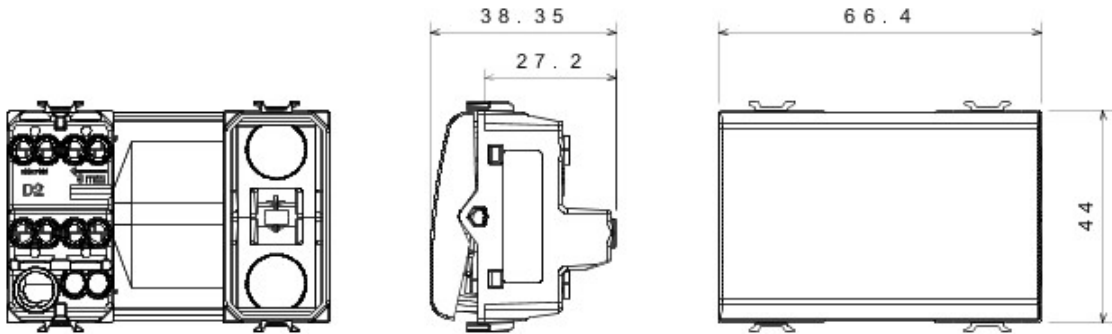

DIMENSIONAL

TECHNICAL SYMBOLOGY

STANDARDS/APPROVALS