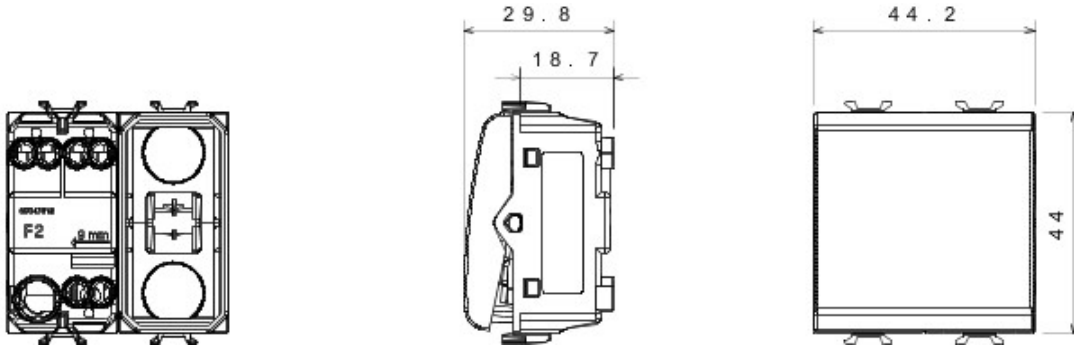

DIMENSIONAL

TECHNICAL SYMBOLOGY

STANDARDS/APPROVALS