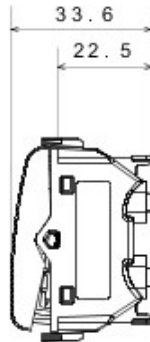

DIMENSIONAL