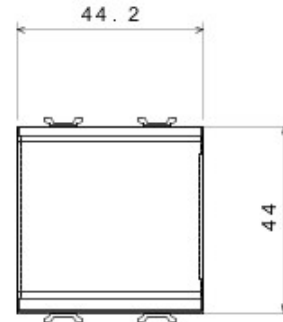

DIMENSIONAL