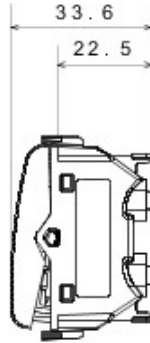

DIMENSIONAL