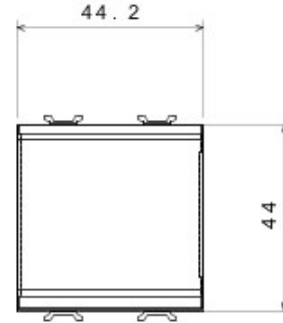

DIMENSIONAL