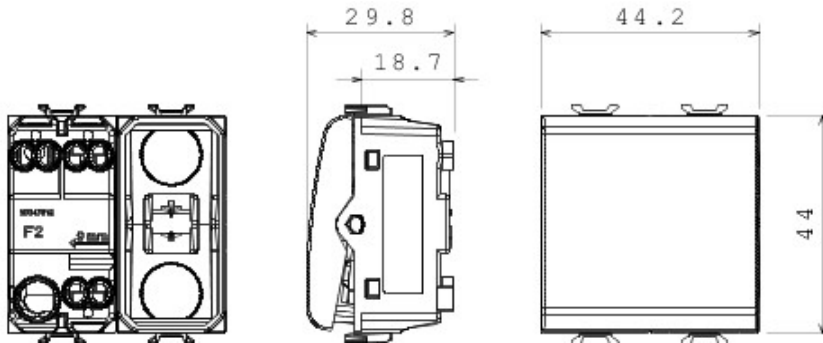

Wide range of switches, energy sockets (compliant with national and international standards), data sockets, devices for the management of climate control, comfort, technical alarms signalling, emergency lighting. The Chorus modular devices are available in four colors, glossy white, satin black, painted titanium and glossy ivory and in different modularities, 1/2, 1, 2 and 3 modules. Thanks to the frame supports for rectangular, square and round boxes, the devices allow you to create endless combinations with the range of Chorus plates.

Kategori	Anahtar	Tuř	Nötr
Renk	Siyah	Tanım	1P - 16AX
Voltaj	250 V ac	Standart	EN 60669-1
Test voltajındaki rezistans	1 dak. için 2000 V a 50 Hz	Rated power of 230V LED lamps	200 W
Yalıtım direnci	> 5 MOhm	Kablolama terminalleri	Vidalı
Uzatılmış kullanım (konum değişiklikleri sayısı)	40.000, 250 V ac cosØ=0,6	Bilyeli termo sıcaklık	125 °C
Akkor Tel Deneyi:	850 °C	Kablo çekmede terminal tutuşu	> 50 N
Terminal sıkıştırma kapasitesi esnek kablolar (mm2)	min. 0,75 - maks. 2x4	Terminal sıkıştırma kapasitesi sert kablolar (mm2)	min. 0,5 - maks. 2x2,5
Chorus sayısı modüller	2	Elektrokod	0130

DIMENSIONAL

TECHNICAL SYMBOLOGY

STANDARDS/APPROVALS