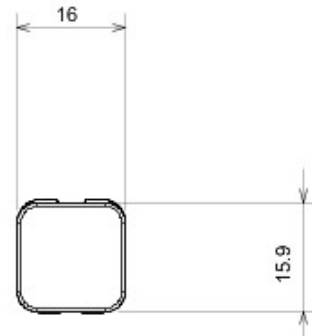

Kategori	Değiştirilebilir gösterge	Tipi	Değiştirilebilir
Renk	Kırmızı	Tanım	Göstergeler
Standart	EN 60669-1	Bilyeli termo sıcaklık	125 °C
Akkor Tel Deneyi:	850 °C	Sembol	Kırmızı
Elektrokod	0130		

### DIMENSIONAL