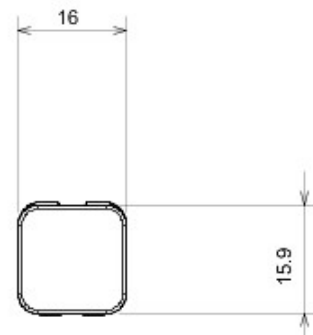

Категория	Сменный диффузор	Тип	Взаимозаменяемые
Цвет	Красный	Описание	Рассеиватели
Стандарт	EN 60669-1	Тест горячим шаром	125 °C
Тест проволокой	850 °C	Символ	Красный
Код в системе Electrocod	0130		

DIMENSIONAL