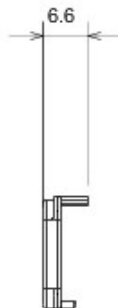

Категория	Сменный диффузор	Тип	Взаимозаменяемые
Цвет	Красный	Описание	Рассеиватели
Стандарт	EN 60669-1	Тест горячим шаром	125 °C
Тест проволокой	850 °C	Символ	Красный
Код в системе Electrocod	0130		

DIMENSIONAL