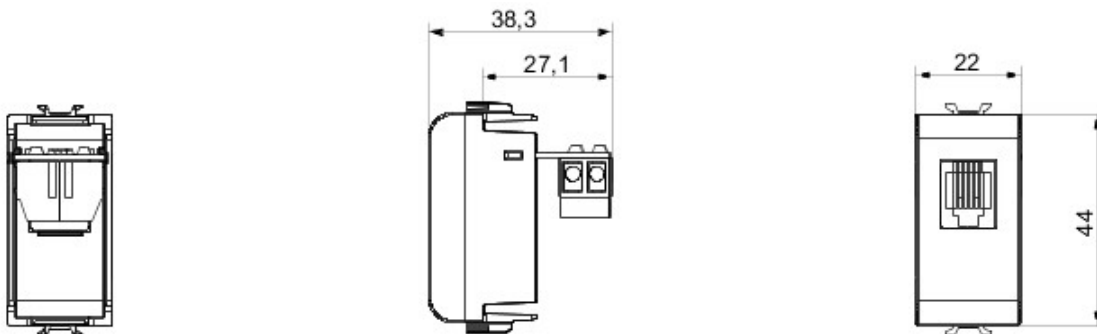

электрооборудование

Широкий ассортимент выключателей, силовых и информационных розеток (соответствующих национальным и международным стандартам), устройств климат-контроля, технической сигнализации, аварийного освещения. Модульные устройства Chorus доступны в четырёх цветах: матовый чёрный, блестящие белый, титан и слоновая кость; и размерах в 1/2, 1, 2 и 3 модуля. Благодаря разнообразным суппортам для прямоугольных, квадратных и круглых монтажных коробок, Вы можете создавать бесконечное множество комбинаций установки механизмов серии Chorus.

Категория	Телефонная розетка	Описание	RJ11
Цвет	Белый	Соединение	Винтовые зажимы
Кол-во мод. Chorus	1	Код в системе Electrocod	3720

DIMENSIONAL

STANDARDS/APPROVALS

GEWISS S.p.A. Via A. Volta, 1
24069 Cenate Sotto - Bergamo - Italy
tel. +39 035 94 61 11 fax +39 035 94 69 09