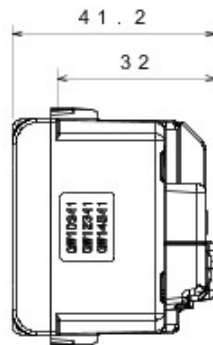

DIMENSIONAL