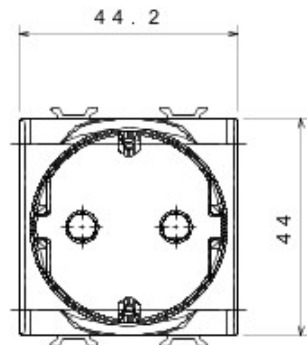

DIMENSIONAL

TECHNICAL SYMBOLOGY

STANDARDS/APPROVALS