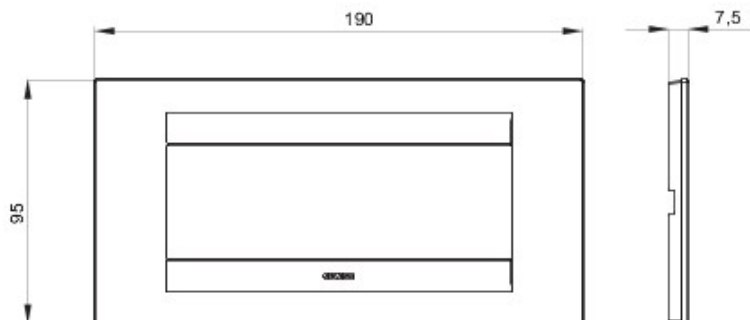

DIMENSIONAL

TECHNICAL SYMBOLOGY

STANDARDS/APPROVALS