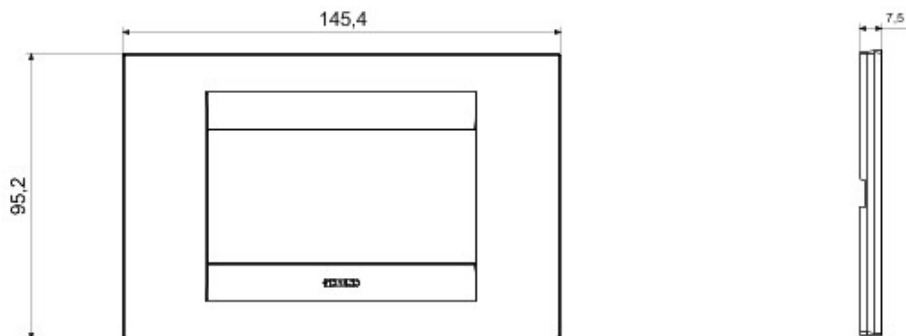

электрооборудование

Серия рамок различных форм, цветов, материалов и вариантов отделки для устройств семейства Chorus. Включает 6 линеек (ONE, GEO, LUX, FLAT, ART и ICE) для установки в прямоугольные коробки итальянского стандарта до 12 модулей и 3 линейки (ONE International, GEO International и LUX International) для одиночной и многостовой установки в круглые/квадратные коробки, как вертикальные, так и горизонтальные. Все рамки Chorus устанавливаются при помощи однотипных суппортов, без необходимости использовать вспомогательные адаптеры. Серия также включает сплошные рамки-заглушки, влагозащитные рамки IP55 и рамки для монтажа на профиль.

Семейство	GEO	Описание	4 модуля
Цвет	Синий топаз	Материал	Технополимер
Покрытие	Глянцевый	Для монтажа с суппортами	GW16804
Тест проволокой	650 °C	Тест горячим шаром	70 °C
Стандарт	EN 60669-1	Код в системе Electrocod	0110

### DIMENSIONAL