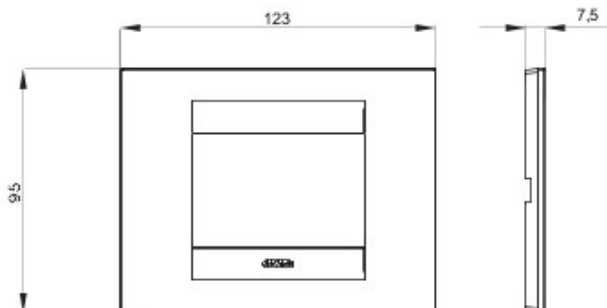

DIMENSIONAL

TECHNICAL SYMBOLOGY

STANDARDS/APPROVALS