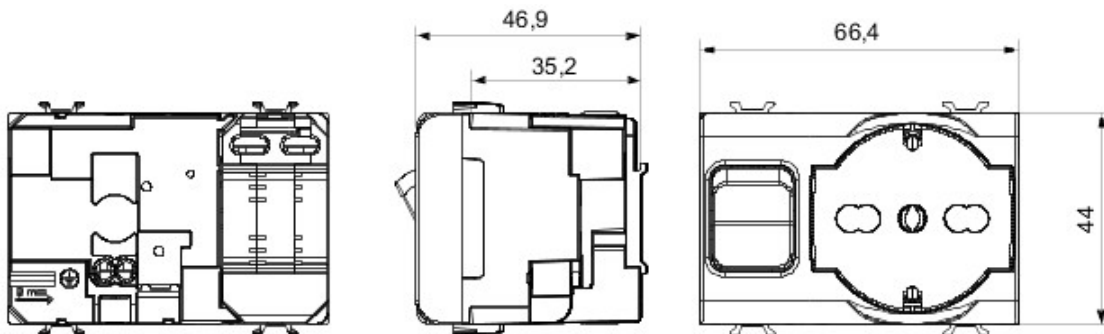

DIMENSIONAL

TECHNICAL SYMBOLOGY

STANDARDS/APPROVALS