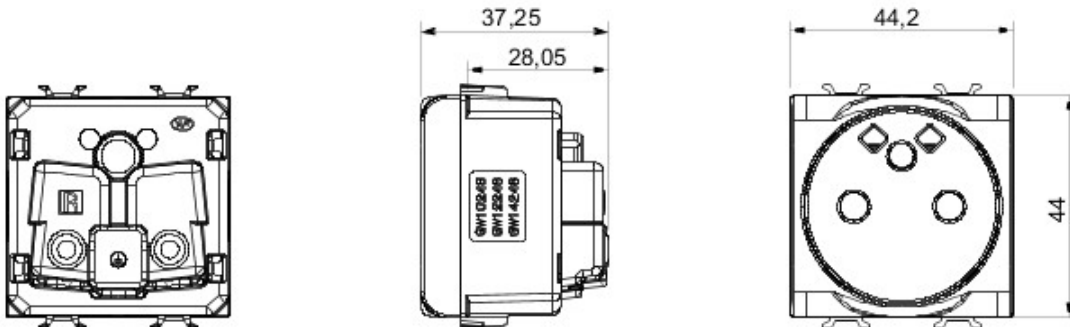

DIMENSIONAL

TECHNICAL SYMBOLOGY

STANDARDS/APPROVALS