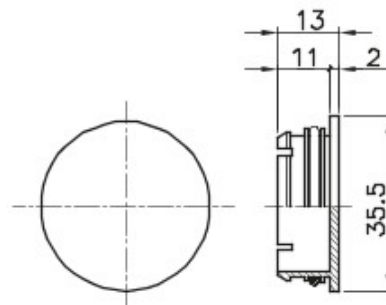

Поворотные элементы для трасс из жёстких труб со степенью защиты IP40 и IP67.

Цвет	Серый RAL 7035	Характеристики	Безгалогенный
Описание	Заглушка	Код в системе Electrocod	21221

### DIMENSIONAL