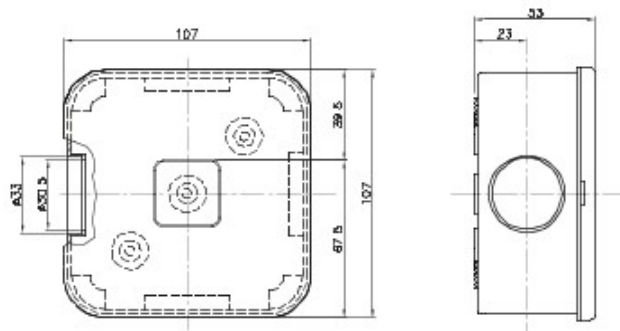

DIMENSIONAL

TECHNICAL SYMBOLOGY

IP

HF
HALOGEN FREE

IP54

STANDARDS/APPROVALS

CE