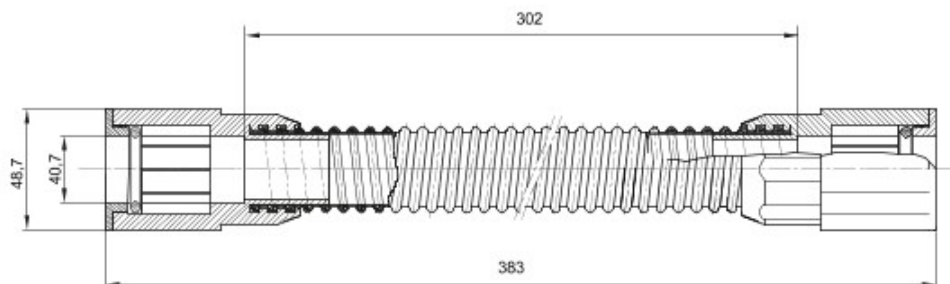

Поворотные элементы для трасс из жёстких труб со степенью защиты IP40 и IP67.

Цвет	Серый RAL 7035	Степень защиты	IP65
Рабочая длина (мм)	302	Трубы Ø (мм)	40
Код в системе Electrocod	21221		

### DIMENSIONAL