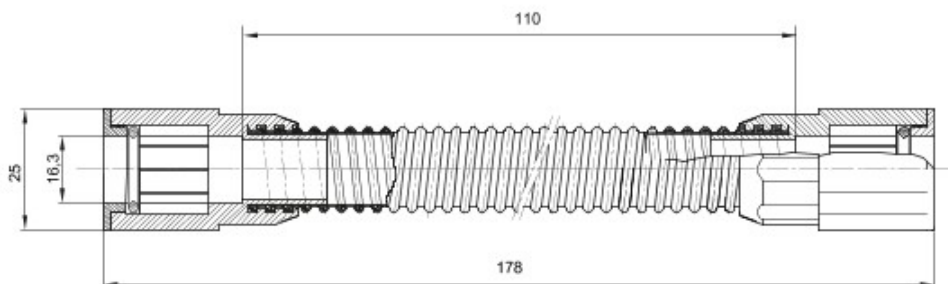

Поворотные элементы для трасс из жёстких труб со степенью защиты IP40 и IP67.

Цвет	Серый RAL 7035	Степень защиты	IP65
Рабочая длина (мм)	110	Трубы Ø (мм)	16
Код в системе Electrocod	21221		

DIMENSIONAL

TECHNICAL SYMBOLOGY