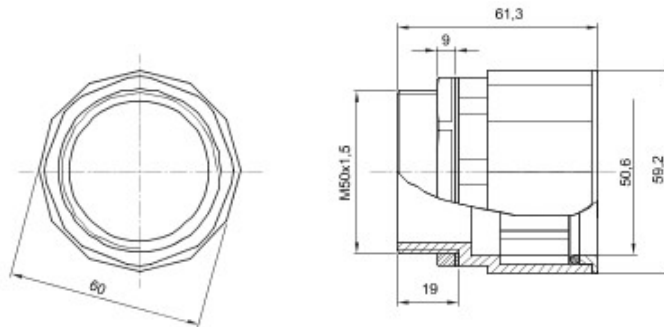

Поворотные элементы для трасс из жёстких труб со степенью защиты IP40 и IP67.

Цвет	Серый RAL 7035	Степень защиты	IP67
Шаг метрический	M50x1,5	Для отверстий Ø (мм)	50
Трубы Ø (мм)	50	Тип материалы	Безгалогенный в соответствии с EN 60754-2
Код в системе Electrocod	21221		

DIMENSIONAL

TECHNICAL SYMBOLOGY

IP

HF
HALOGEN FREE

IP67

STANDARDS/APPROVALS

GEWISS S.p.A. Via A. Volta, 1
24069 Cenate Sotto - Bergamo - Italy
tel. +39 035 94 61 11 fax +39 035 94 69 09

www.gewiss.com
sat@gewiss.com
Last update 19/10/2019

Data, measures, designs and pictures are shown only as informativ purposes, and could be changed without previous notice