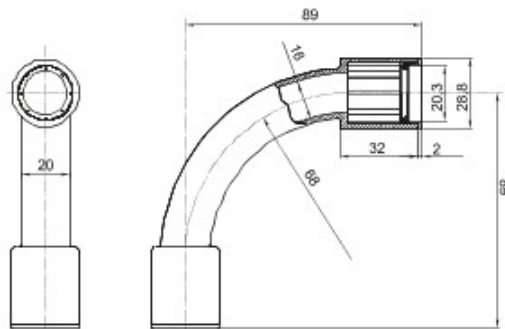

Поворотные элементы для трасс из жёстких труб со степенью защиты IP40 и IP67.

Цвет	Серый RAL 7035	Степень защиты	IP67
Трубы Ø (мм)	20	Тип материалы	Безгалогенный в соответствии с EN 60754-2
Код в системе Electrocod	21221		

DIMENSIONAL

TECHNICAL SYMBOLOGY

IP

HF
HALOGEN FREE

IP67

STANDARDS/APPROVALS

GEWISS S.p.A. Via A. Volta, 1
24069 Cenate Sotto - Bergamo - Italy
tel. +39 035 94 61 11 fax +39 035 94 69 09

www.gewiss.com
sat@gewiss.com
Last update 17/10/2019

Data, measures, designs and pictures are shown only as informativ purposes, and could be changed without previous notice