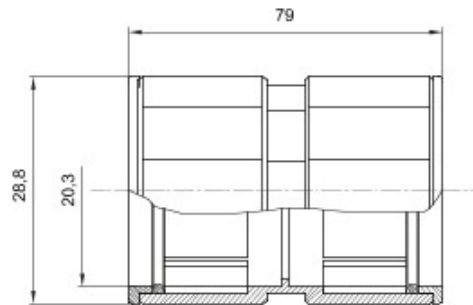

DIMENSIONAL

TECHNICAL SYMBOLOGY

IP

HF
HALOGEN FREE

IP67

STANDARDS/APPROVALS

GEWISS S.p.A. Via A. Volta, 1
24069 Cenate Sotto - Bergamo - Italy
tel. +39 035 94 61 11 fax +39 035 94 69 09

www.gewiss.com
sat@gewiss.com
Last update 21/10/2019

Data, measures, designs and pictures are shown only as informativ purposes, and could be changed without previous notice