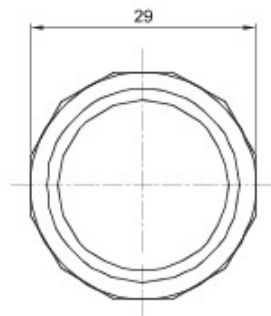

Поворотные элементы для трасс из жёстких труб со степенью защиты IP40 и IP67.

Цвет	Серый RAL 7035	Степень защиты	IP67
Трубы Ø (мм)	20	Тип материалы	Безгалогенный в соответствии с EN 60754-2
Код в системе Electrocod	21221		

DIMENSIONAL

TECHNICAL SYMBOLOGY

IP

HF
HALOGEN FREE

IP67

STANDARDS/APPROVALS

GEWISS S.p.A. Via A. Volta, 1
24069 Cenate Sotto - Bergamo - Italy
tel. +39 035 94 61 11 fax +39 035 94 69 09

www.gewiss.com
sat@gewiss.com
Last update 21/10/2019