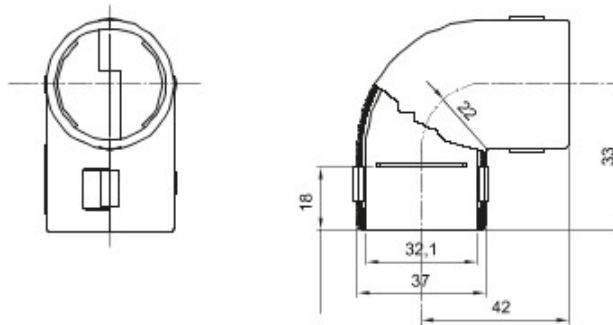

Поворотные элементы для трасс из жёстких труб со степенью защиты IP40 и IP67.

| | | | |
|--------------|----------------|--------------------------|-------|
| Цвет | Серый RAL 7035 | Степень защиты | IP40 |
| Трубы Ø (мм) | 32 | Код в системе Electrocod | 21221 |

DIMENSIONAL

TECHNICAL SYMBOLOGY

IP

IP40

STANDARDS/APPROVALS