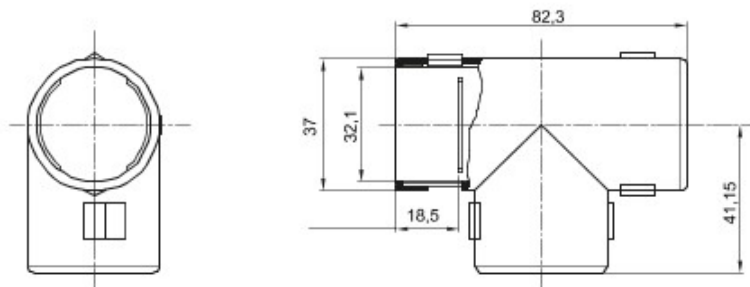

Поворотные элементы для трасс из жёстких труб со степенью защиты IP40 и IP67.

Цвет	Серый RAL 7035	Степень защиты	IP40
Трубы Ø (мм)	32	Код в системе Electrocod	21221

DIMENSIONAL

TECHNICAL SYMBOLOGY

IP

IP40

STANDARDS/APPROVALS