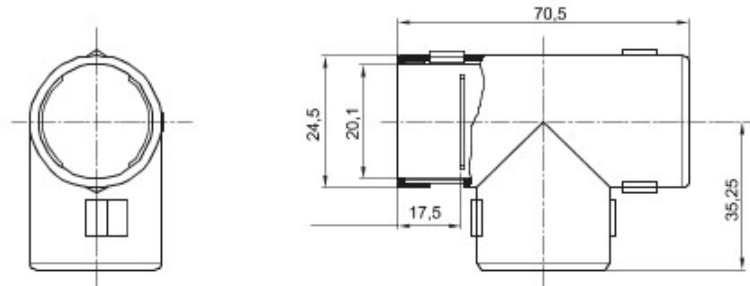

Поворотные элементы для трасс из жёстких труб со степенью защиты IP40 и IP67.

Цвет	Серый RAL 7035	Степень защиты	IP40
Трубы Ø (мм)	20	Код в системе Electrocod	21221

### DIMENSIONAL