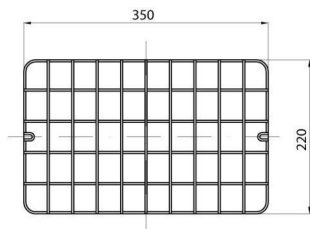

Grilă de protecție pentru cablu din oțel galvanizat.

Descriere	Grilă de protecție	Adecvat pentru	1000/1500 W
Dimensiuni (mm)	350x220	Greutate (Kg)	0.2
Electrocod	240		

### DIMENSIONAL