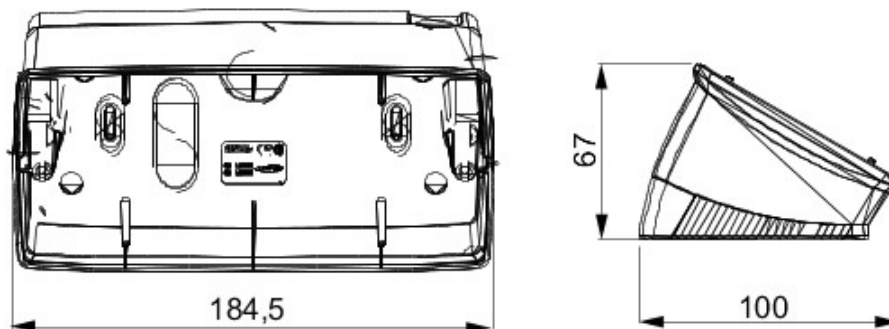

DIMENSIONAL

TECHNICAL SYMBOLOGY

STANDARDS/APPROVALS