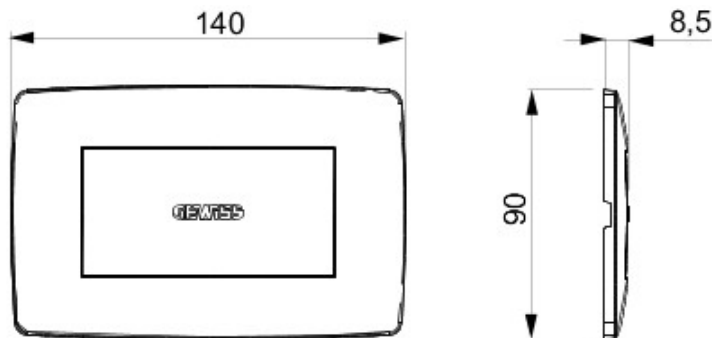

Gamă de rame pentru aparate cablate Chorus, realizate într-o gamă variată de forme, culori materiale și finisaje. Include șase forme diferite (ONE, GEO, LUX, FLAT, ART și ICE) pentru doze dreptunghiulare cu până la 12 module și trei forme diferite (ONE International, GEO International și LUX International) adecvate pentru doze rotunde/pătrate, cu modularitate orizontală/verticală simplă sau multiplă, de la 2 la 2+2+2+2 module. Toate ramele din aparatele cablate Chorus utilizează aceleași suporturi, fără a necesita adaptoare suplimentare. De asemenea, gama include module oarbe, rame etanșe IP55 și rame ornament autoportante pentru profiluri și panouri.

Descriere	4 modul	Culoare	Negru
Material	Tehnopolimer	Caracteristici	Fără halogen
Pentru montaj suport	GW16804	Pentru doză	Dreptunghiular
Glow test conductori	650 °C	Termo-presiune cu bilă	70 °C
Standard	EN 60669-1	Electrocod	0110

DIMENSIONAL

TECHNICAL SYMBOLOGY

GWT

650 °C

70 °C

STANDARDS/APPROVALS

GEWISS S.p.A. Via A. Volta, 1
24069 Cenate Sotto - Bergamo - Italy
tel. +39 035 94 61 11 fax +39 035 94 69 09

www.gewiss.com
sat@gewiss.com
Last update 17/11/2019

Data, measures, designs and pictures are shown only as informativ purposes, and could be changed without previous notice