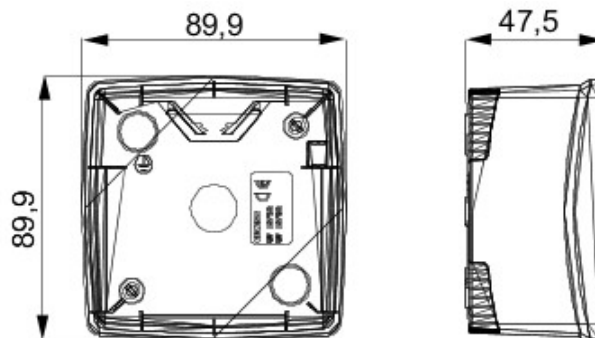

O gamă de doze cu montaj liber, cu montaj în perete și doze autoportante necablate, adecvate pentru montajul aparatelor modulare Chorus. Dozele cu montaj liber și cele cu montaj în perete, disponibile în culorile alb și negru, trebuie să fie completate cu suporturile de ramă Chorus și de ramele One. Dozele autoportante, de culoarea gri RAL 7035, sunt disponibile cu gradele de protecție IP40 și IP55: ambele sunt configurate cu orificii detașabile, iar versiunea etanșă este prevăzută și cu o membrană transparentă, rezistentă UV. Dozele și dozele autoportante sunt configurate pentru fixarea bornei de legare la pământ.

Descriere	2 modul	Culoare	Negru
Caracteristici	Fără halogen	Suport	GW16822
Adaptat pentru rame ornament	ONE Internațional	Cuplu strângere șuruburi	0.8 Newton/metru
Dim. exterioare LxHxP (mm)	90x90x46	Glow test conductori	650 °C
Termo-presiune cu bilă	70 °C	Standard	EN 60670-1
Temperatură instalare	-5 +60 °C	Electrocod	0110

### DIMENSIONAL

### TECHNICAL SYMBOLOGY

**GWT**

650 °C

70 °C