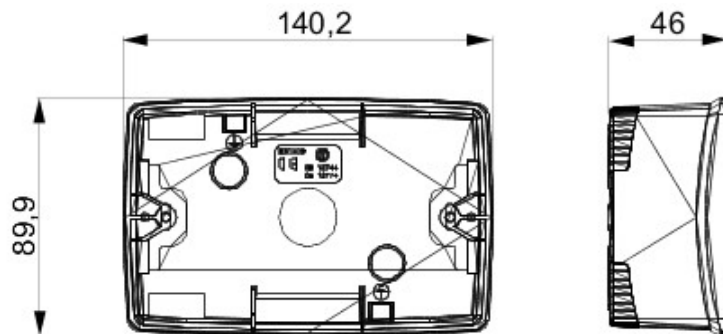

O gamă de doze cu montaj liber, cu montaj în perete și doze autoportante necablate, adecvate pentru montajul aparatelor modulare Chorus. Dozele cu montaj liber și cele cu montaj în perete, disponibile în culorile alb și negru, trebuie să fie completate cu suporturile de ramă Chorus și de ramele One. Dozele autoportante, de culoarea gri RAL 7035, sunt disponibile cu gradele de protecție IP40 și IP55: ambele sunt configurate cu orificii detașabile, iar versiunea etanșă este prevăzută și cu o membrană transparentă, rezistentă UV. Dozele și dozele autoportante sunt configurate pentru fixarea bornei de legare la pământ.

Descriere	4 modul	Culoare	Alb
Caracteristici	Fără halogen	Suport	GW16804
Adaptat pentru rame ornament	ONE	Cuplu strângere șuruburi	0.8 Newton/metru
Dim. exterioare LxHxP (mm)	140x90x46	Glow test conductori	650 °C
Termo-presiune cu bilă	70 °C	Standard	EN 60670-1
Temperatură instalare	-5 +60 °C	Electrocod	0212

DIMENSIONAL

TECHNICAL SYMBOLOGY

GWT

650 °C

70 °C

STANDARDS/APPROVALS