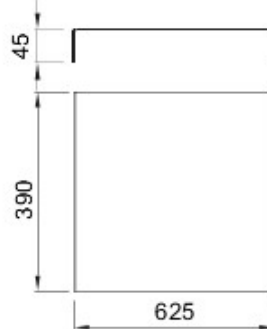

Accesorii pentru tablouri de distribuție și automatizare din gama 46.

Înălțime	2 Module	Pentru tablouri LxH (mm)	800x1060
Nr. module EN 50022	36	Adecvat pentru	46QP - 46QM - 46QX
Tip	Plin	Tip de material	Oțel
Electrocod	0303		

DIMENSIONAL

GEWISS S.p.A. Via A. Volta, 1
24069 Cenate Sotto - Bergamo - Italy
tel. +39 035 94 61 11 fax +39 035 94 69 09

www.gewiss.com
sat@gewiss.com
Last update 17/11/2019

Data, measures, designs and pictures are shown only as informativ purposes, and could be changed without previous notice