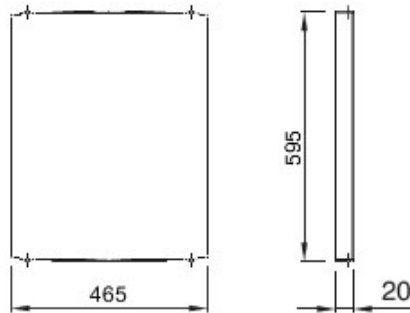

Accesorii pentru tablouri de distribuție și automatizare din gama 46.

Culoare	Gri RAL 7035	Pentru tablouri LxH (mm)	515x650
Adecvat pentru	46QP - 46QM - 46QX	Electrocod	0303
Material balama	Metal		

### DIMENSIONAL

GEWISS S.p.A. Via A. Volta, 1  
24069 Cenate Sotto - Bergamo - Italy  
tel. +39 035 94 61 11 fax +39 035 94 69 09

[www.gewiss.com](http://www.gewiss.com)  
[sat@gewiss.com](mailto:sat@gewiss.com)  
Last update 18/11/2019

Data, measures, designs and pictures are shown only as informativ purposes, and could be changed without previous notice