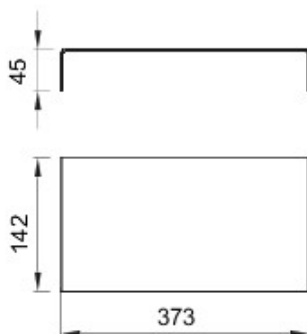

Accesorii pentru tablouri de distribuție și automatizare din gama 46.

Înălțime	1 Modul	Pentru tablouri LxH (mm)	515x650
Nr. module EN 50022	24	Adecvat pentru	46QP - 46QM - 46QX
Tip	Plin	Tip de material	Oțel
Electrocod	0303		

DIMENSIONAL

GEWISS S.p.A. Via A. Volta, 1
24069 Cenate Sotto - Bergamo - Italy
tel. +39 035 94 61 11 fax +39 035 94 69 09

www.gewiss.com
sat@gewiss.com
Last update 17/11/2019

Data, measures, designs and pictures are shown only as informativ purposes, and could be changed without previous notice