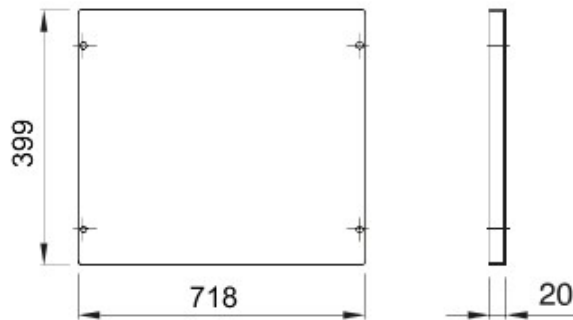

Accesorii pentru tablouri de distribuție și automatizare din gama 46.

Culoare	Gri RAL 7035	Caracteristici	Fără halogen
Asamblare	Fast & Easy rapid	Înălțime	2 Module
Pentru tablouri bază (mm)	800	Dotări	Accesorii de fixare
Adecvat pentru	46QP - 46QM - 46QX	Electrocod	0303

### DIMENSIONAL