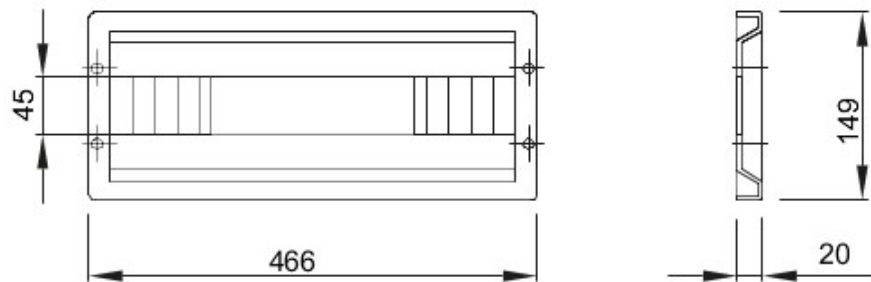

DIMENSIONAL

TECHNICAL SYMBOLOGY

STANDARDS/APPROVALS