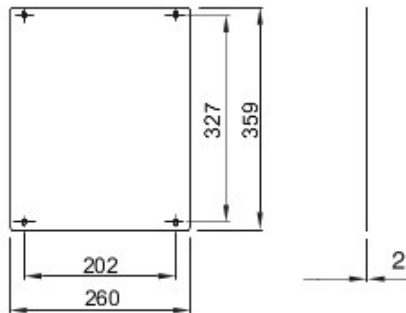

Accesorii pentru tablouri de distribuție și automatizare din gama 46.

Pentru tablouri LxH (mm)	310x425	Adecvat pentru	46QP - 46QM - 46QX
Tip	Plin	Tip de material	Oțel
Electrocod	0303		

### DIMENSIONAL