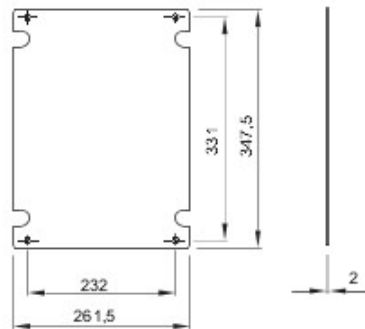

Pentru tablouri LxH (mm)	316x396	Pentru tablouri	44 CEP
Tip de material	Metal zincat	Electrocod	1320

### DIMENSIONAL

GEWISS S.p.A. Via A. Volta, 1  
24069 Cenate Sotto - Bergamo - Italy  
tel. +39 035 94 61 11 fax +39 035 94 69 09

[www.gewiss.com](http://www.gewiss.com)  
[sat@gewiss.com](mailto:sat@gewiss.com)  
Last update 20/11/2019

Data, measures, designs and pictures are shown only as informativ purposes, and could be changed without previous notice