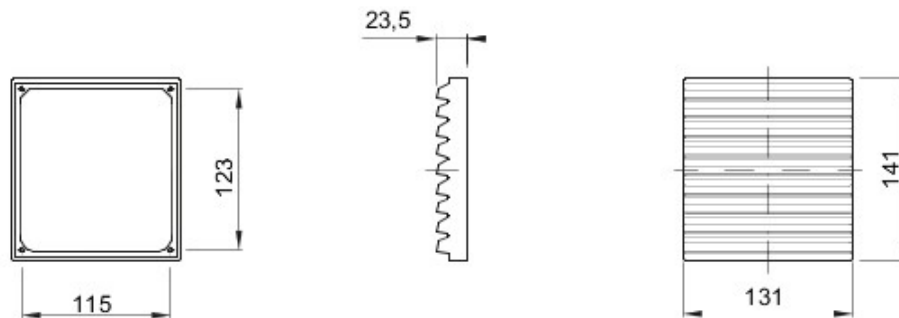

Accessories and complementary items for distribution and automation boards range 46.

Grau de protecção	IP44	Entre-eixos parafusos (mm)	123x115
Furo de fixação (mm)	125x117	Descrição	Jogo ventilação
Série	CVX630K / CVX630M / CVX1600 / 38LAN	Frequência	50/60 Hz
Apto para	46QP - 46QM - 46QX	Tensão	230V ac
Código Electrocod	0303		

DIMENSIONAL

TECHNICAL SYMBOLOGY

IP

IP44

GEWISS S.p.A. Via A. Volta, 1
24069 Cenate Sotto - Bergamo - Italy
tel. +39 035 94 61 11 fax +39 035 94 69 09

www.gewiss.com
sat@gewiss.com
Last update 16/05/2021

Data, measures, designs and pictures are shown only as informative purposes, and could be changed without previous notice