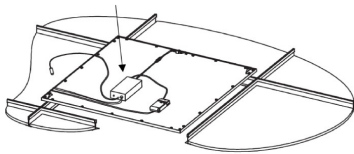

Descrição	Kit de emergência 3h	Série	Astrid full panel
Tipologia	Emergency kit	Versão	Permanente 3 h
Potência	4 W	Aplicação	Interno
Temperatura de uso	0 +25 °C	Grau de protecção	IP20
Resistên. golpes	IK03	Autonomia	3 h
Fixação	Device edge	Classe isolamento	II
Baterias alimentação	Substituível	Tensão	220 / 240 V - 50 / 60 Hz
Tempo de recarga	24 h	Peso (kg)	0.8
Código Electrocod	2419		

### DIMENSIONAL