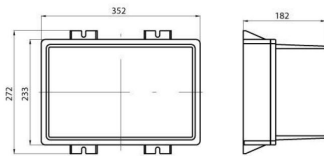

Power supply.

Grau de protecção	IP66	Classe isolamento	I
Peso (kg)	10.6	Tensão	230 V - 50 Hz
Lâmpada	ST	Potência lâmpada	600 W
Corrente lâmpada	6.2 A	Código Electrocod	240

DIMENSIONAL

PHOTOMETRIC DISTRIBUTION