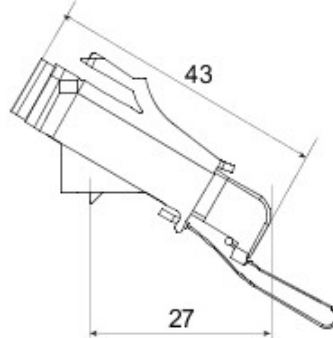

DIMENSIONAL

STANDARDS/APPROVALS

GEWISS S.p.A. Via A. Volta, 1
24069 Cenate Sotto - Bergamo - Italy
tel. +39 035 94 61 11 fax +39 035 94 69 09

www.gewiss.com
sat@gewiss.com
Last update 15/05/2021

Data, measures, designs and pictures are shown only as informative purposes, and could be changed without previous notice