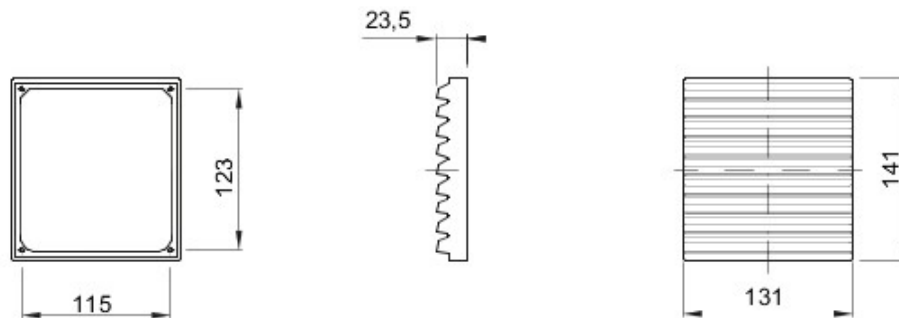

Accessories and complementary items for distribution and automation boards range 46.

Grau de protecção	IP44	Entre-eixos parafusos (mm)	123x115
Furo de fixação (mm)	125x117	Descrição	Jogo ventilação
Série	CVX630K / CVX630M / CVX1600 / 38LAN	Frequência	50/60 Hz
Apto para	46QP - 46QM - 46QX	Tensão	230V ac
Código Electrocod	0303		

### DIMENSIONAL