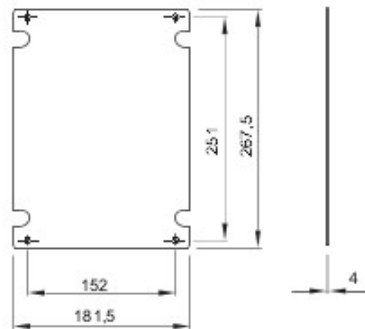

Para quadros BxH (mm)	236x316	Para armários	44 CEP
Tipo de material	Isolante	Código Electrocod	1320

### DIMENSIONAL

GEWISS S.p.A. Via A. Volta, 1  
24069 Cenate Sotto - Bergamo - Italy  
tel. +39 035 94 61 11 fax +39 035 94 69 09

[www.gewiss.com](http://www.gewiss.com)  
[sat@gewiss.com](mailto:sat@gewiss.com)  
Last update 17/05/2021

Data, measures, designs and pictures are shown only as informative purposes, and could be changed without previous notice